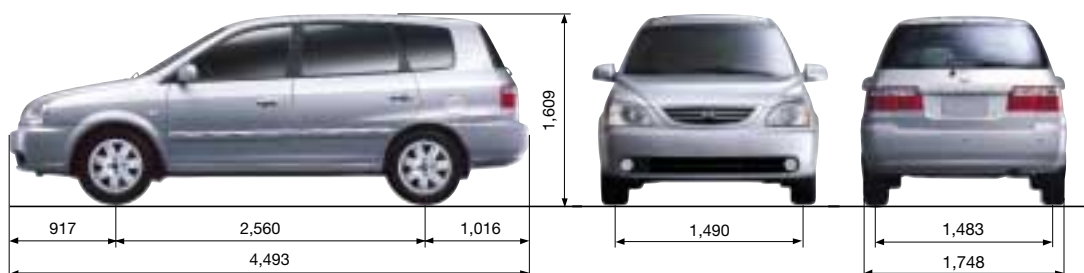

Ebony Black

1: I colori reali della verniciatura potrebbero risultare diversi da quelli rappresentati nel catalogo.

■ Dimensioni esterne

■ Specifiche tecniche Carens*

	1,8 DOHC 16V	2,0 CRDI 16V
Motore		
Tipo	Benzina 4 cilindri in linea	Diesel common rail 4 cilindri
Cilindrata (cc)	1793	1991
Potenza massima (kw/cv/giri minuto)	92,6 / 126 / 6000	82,5 / 112 / 4000
Coppia massima (kg.m/giri minuto)	16,5 / 4900	25 / 2000
Sospensioni		
Anteriori	Schema McPherson con molle ed ammortizzatori a gas	
Posteriori	Dual link con ammortizzatori a gas	
Trasmissione		
Trazione	Anteriore	
Cambio	Manuale a 5 rapporti - Automatico a 4 rapporti	
Sterzo		
Tipo	Servoassistito, pignone e corona	
Diametro di sterzata (m)	10,6	
Freni		
Anteriori	Servoassistiti, dischi autoventilanti	
Posteriori	Dischi	
Cerchi e pneumatici		
Misura dei cerchi	6,0j x 15	
Dimensione pneumatici	195/60 R15 (versioni a benzina) - 205/60 R15 (versioni diesel)	
Dimensioni e pesi		
Lunghezza (mm)	4493	
Larghezza (mm)	1748	
Altezza (mm)	1609	
Passo (mm)	2560	
Carreggiata ant. (mm)	1490	
Carreggiata post. (mm)	1483	
Peso in ordine di marcia (kg.)	1462 (MAN.) / 1485 (AUTO)	1549 (MAN.) / 1561 (AUTO)
Massa complessiva (kg.)	1880 (MAN.) / 1905 (AUTO)	1965 (MAN.) / 1975 (AUTO)
Massa rimorchiabile (kg.)	1250	
Prestazioni e consumi²		
Velocità massima (km/h)	177 (MAN.) / 170 (AUTO)	172 (MAN.) / 171 (AUTO)
Consumo urbano (l/100 km)	10,2 (MAN.) / 12,3 (AUTO)	9,6 (MAN.) / 10,3 (AUTO)
Consumo extraurbano (l/100 km)	6,8 (MAN.) / 7,2 (AUTO)	5,4 (MAN.) / 6,1 (AUTO)
Consumo combinato (l/100 km)	8,1 (MAN.) / 9,1 (AUTO)	7,0 (MAN.) / 7,6 (AUTO)
Altre specifiche		
Altezza minima da terra (mm)	155	
Posti	5	
Capacità serbatoio (litri)	55	